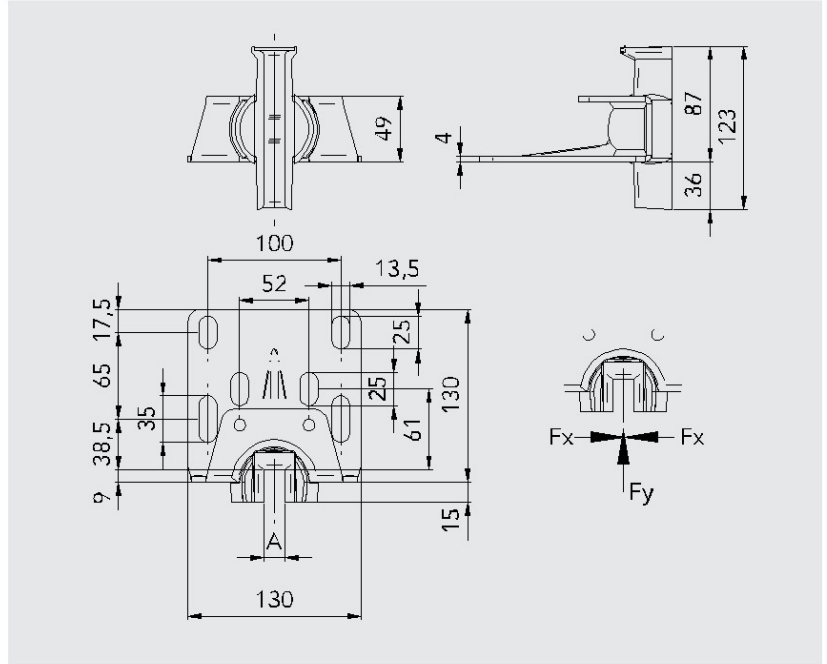

TAB243

Portata max. indicativa 630 kg
 indicative max. load 630 kg
 Charge maximale indicative 630 kg
 Höchst ast anzeige 630 kG
 Carga máx. orientativa 630 kg

Velocità max 1,6 m/s
 Max speed 1,6 m/s
 Vitesse max 1,6 m/s
 Max geschwindigkeit 1,6 m/s
 Velocidad max 1,6 m/s

ART.	A	FX MAX*	FY MAX*
	mm	N	N
3090251	5,5	730	770
3090252	6,5		
3090253	7,5		
3090254	8,5		
3090255	9,5		
3090256	10,5		
3090257	12,5		
3090258	14,5		
3090259	16,5		

TAB244

Portata max. indicativa 630 kg
 indicative max. load 630 kg
 Charge maximale indicative 630 kg
 Höchst ast anzeige 630 kG
 Carga máx. orientativa 630 kg

Velocità max 1,6 m/s
 Max speed 1,6 m/s
 Vitesse max 1,6 m/s
 Max geschwindigkeit 1,6 m/s
 Velocidad max 1,6 m/s

ART.	A	FX MAX*	FY MAX*
	mm	N	N
3090251	5,5	730	770
3090252	6,5		
3090253	7,5		
3090254	8,5		
3090255	9,5		
3090256	10,5		
3090257	12,5		
3090258	14,5		
3090259	16,5		

Veocità max 1,6 m/s
 Max speed 1,6 m/s
 Vitesse max 1,6 m/s
 Max geschwindigkeit 1,6 m/s
 Veocidad max 1,6 m/s

TAB245

ART.	Λ	FX MAX*	FY MAX*
	mm	N	N
3090251	5,5	730	770
3090252	6,5		
3090253	7,5		
3090254	8,5		
3090255	9,5		
3090256	10,5		
3090257	12,5		
3090258	14,5		
3090259	16,5		