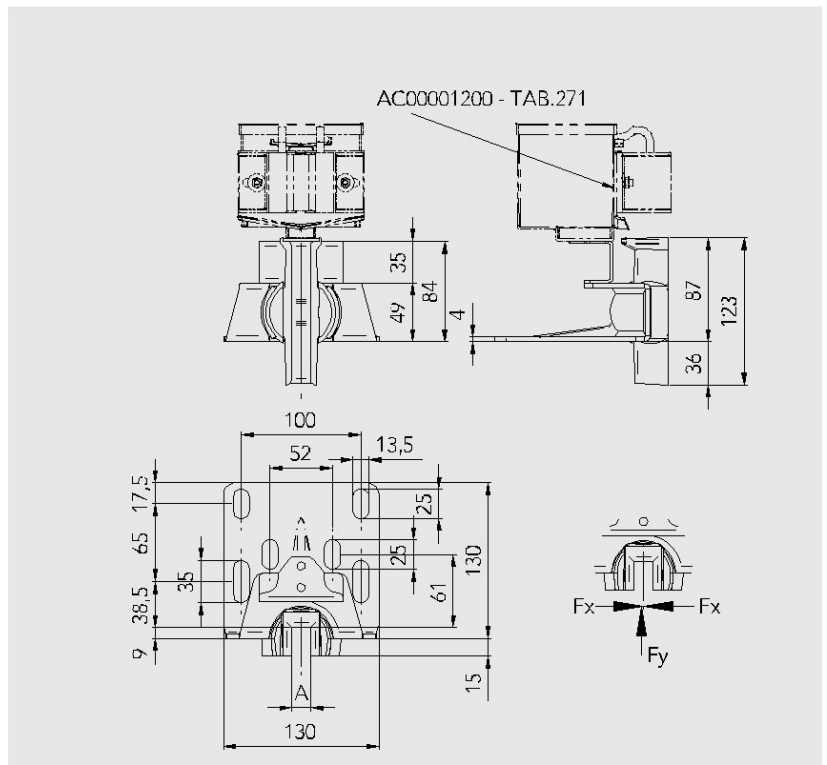

TAB243

Portata max. indicativa 630 kg
 indicative max. load 630 kg
 Charge maximale indicative 630 kg
 Höchst ast anzeige 630 kG
 Carga máx. orientativa 630 kg

Velocità max 1,6 m/s
 Max speed 1,6 m/s
 Vitesse max 1,6 m/s
 Max geschwindigkeit 1,6 m/s
 Velocidad max 1,6 m/s

ART.	A	FX MAX*	FY MAX*
	mm	N	N
3090251	5,5	730	770
3090252	6,5		
3090253	7,5		
3090254	8,5		
3090255	9,5		
3090256	10,5		
3090257	12,5		
3090258	14,5		
3090259	16,5		

TAB244

Portata max. indicativa 630 kg
 indicative max. load 630 kg
 Charge maximale indicative 630 kg
 Höchst ast anzeige 630 kG
 Carga máx. orientativa 630 kg

Velocità max 1,6 m/s
 Max speed 1,6 m/s
 Vitesse max 1,6 m/s
 Max geschwindigkeit 1,6 m/s
 Velocidad max 1,6 m/s

ART.	A	FX MAX*	FY MAX*
	mm	N	N
3090251	5,5	730	770
3090252	6,5		
3090253	7,5		
3090254	8,5		
3090255	9,5		
3090256	10,5		
3090257	12,5		
3090258	14,5		
3090259	16,5		