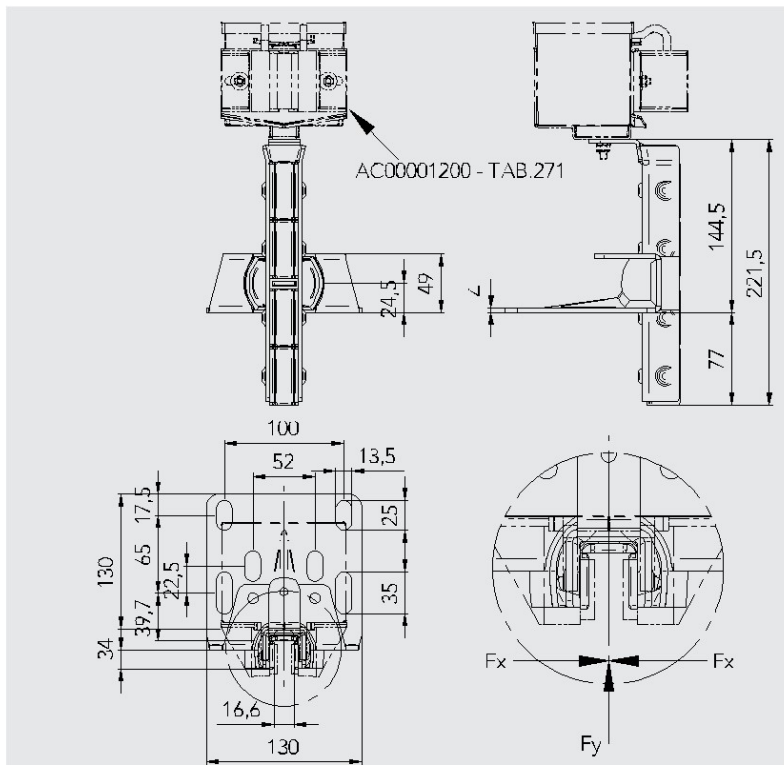

TAB246

ART.	A	FX MAX*	FY MAX*
	mm	N	N
3090890	16	800N	2000 N

DISPONIBILE - AVAILABLE - DISPONIBLE ERHALTLICH - DISPONIBLE		
OLIATORE - OILER - HUIJIER - ÖLER ENGRASADORE	ART - ITEM	TAB
	3020209	271