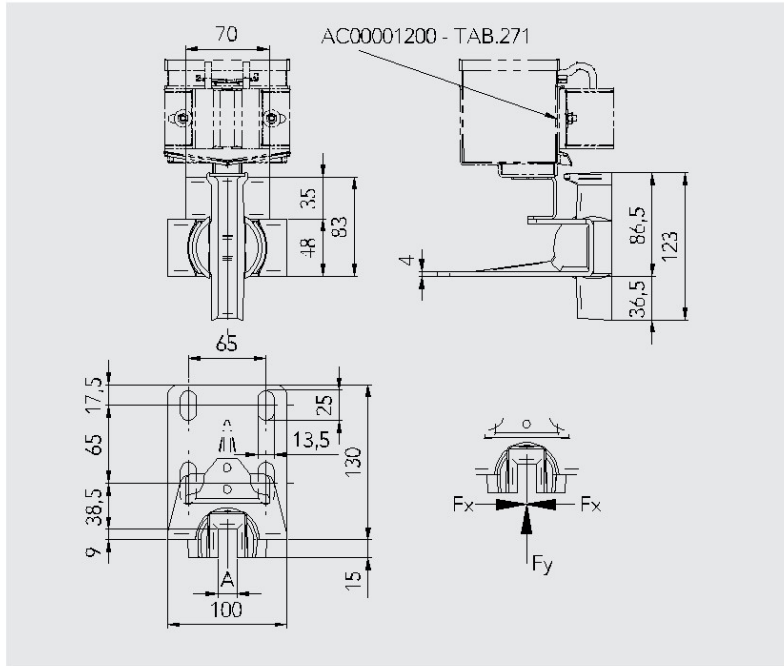

Veocità max 1,6 m/s
 Max speed 1,6 m/s
 Vitesse max 1,6 m/s
 Max geschwindigkeit 1,6 m/s
 Veocidad max 1,6 m/s

TAB245

ART.	Λ	FX MAX*	FY MAX*
	mm	N	N
3090251	5,5	730	770
3090252	6,5		
3090253	7,5		
3090254	8,5		
3090255	9,5		
3090256	10,5		
3090257	12,5		
3090258	14,5		
3090259	16,5		