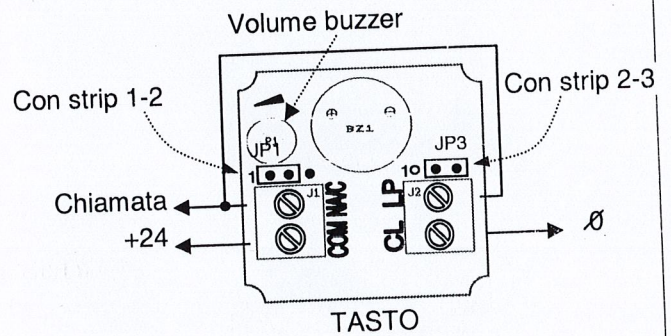

MOD. VIDEO

FUNZIONE TASTO

MOD. QUADRATO

VERSIONE x STK1

Chiamata con Occupato

Chiamata con Prenotato

VERSIONE x STK1 - EN81.70

Chiamata con Occupato EN81.70

Chiamata con Prenotato EN81.70

Nota:

JP1 - strip - posiz. 1-2 contatto N.O.
- posiz. 2-3 contatto N.C.

JP3 - strip - posiz. 1-2: vers. con Prenotato x STK3
- posiz. 2-3: vers. con Prenotato x STK1 o 2