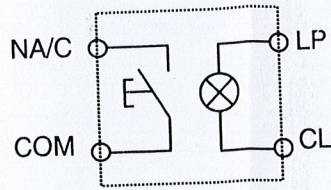

MOD. VIDEO

FUNZIONE TASTO

MOD. QUADRATO

VERSIONE x STK1

Chiamata con Occupato

Chiamata con Prenotato

VERSIONE x STK1 - EN81.70

Chiamata con Occupato EN81.70

Chiamata con Prenotato EN81.70

Nota:

JP1 - strip - posiz. 1-2 contatto N.O.
- posiz. 2-3 contatto N.C.

JP3 - strip - posiz. 1-2: vers. con Prenotato x STK3
- posiz. 2-3: vers. con Prenotato x STK1 o 2