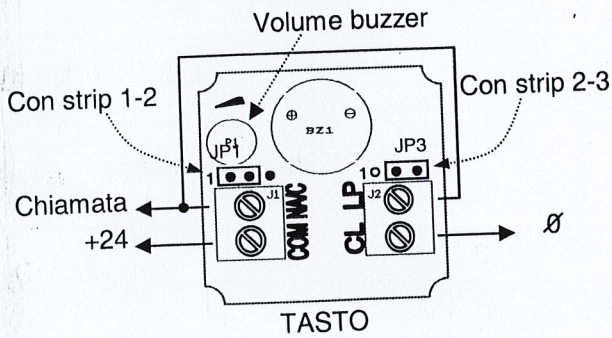

MOD. VIDEO

FUNZIONE TASTO

MOD. QUADRATO

VERSIONE x STK1

Chiamata con Occupato

Chiamata con Prenotato

VERSIONE x STK1 - EN81.70

Chiamata con Occupato EN81.70

Chiamata con Prenotato EN81.70

Nota:

JP1 - strip - posiz. 1-2 contatto N.O.
- posiz. 2-3 contatto N.C.

JP3 - strip - posiz. 1-2: vers. con Prenotato x STK3
- posiz. 2-3: vers. con Prenotato x STK1 o 2