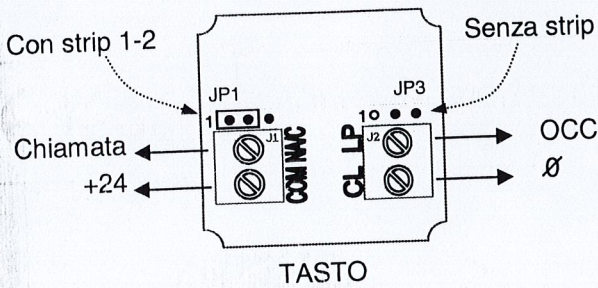

MOD. VIDEO

FUNZIONE TASTO

MOD. QUADRATO

VERSIONE x STK1

Chiamata con Occupato

Chiamata con Prenotato

VERSIONE x STK1 - EN81.70

Chiamata con Occupato EN81.70

Chiamata con Prenotato EN81.70

Nota:

JP1 - strip - posiz. 1-2 contatto N.O.
- posiz. 2-3 contatto N.C.

JP3 - strip - posiz. 1-2: vers. con Prenotato x STK3
- posiz. 2-3: vers. con Prenotato x STK1 o 2