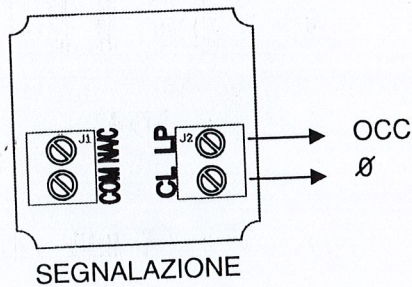

MOD. VIDEO

FUNZIONE TASTO

MOD. QUADRATO

VERSIONE x STK1

Chiamata con Occupato

Chiamata con Prenotato

VERSIONE x STK1 - EN81.70

Chiamata con Occupato EN81.70

Chiamata con Prenotato EN81.70

Nota:

JP1 - strip - posiz. 1-2 contatto N.O.
- posiz. 2-3 contatto N.C.

JP3 - strip - posiz. 1-2: vers. con Prenotato x STK3
- posiz. 2-3: vers. con Prenotato x STK1 o 2