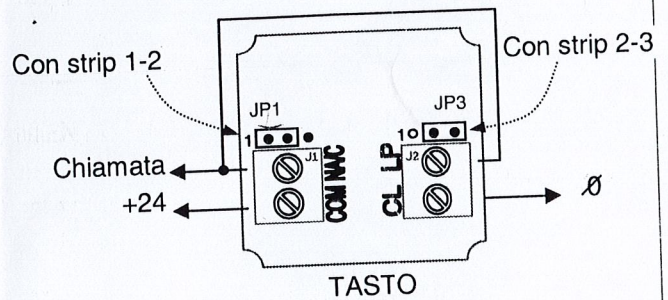

MOD. VIDEO

FUNZIONE TASTO

MOD. QUADRATO

VERSIONE x STK1

Chiamata con Occupato

Chiamata con Prenotato

VERSIONE x STK1 - EN81.70

Chiamata con Occupato EN81.70

Chiamata con Prenotato EN81.70

Nota:

JP1 - strip - posiz. 1-2 contatto N.O.
- posiz. 2-3 contatto N.C.

JP3 - strip - posiz. 1-2: vers. con Prenotato x STK3
- posiz. 2-3: vers. con Prenotato x STK1 o 2