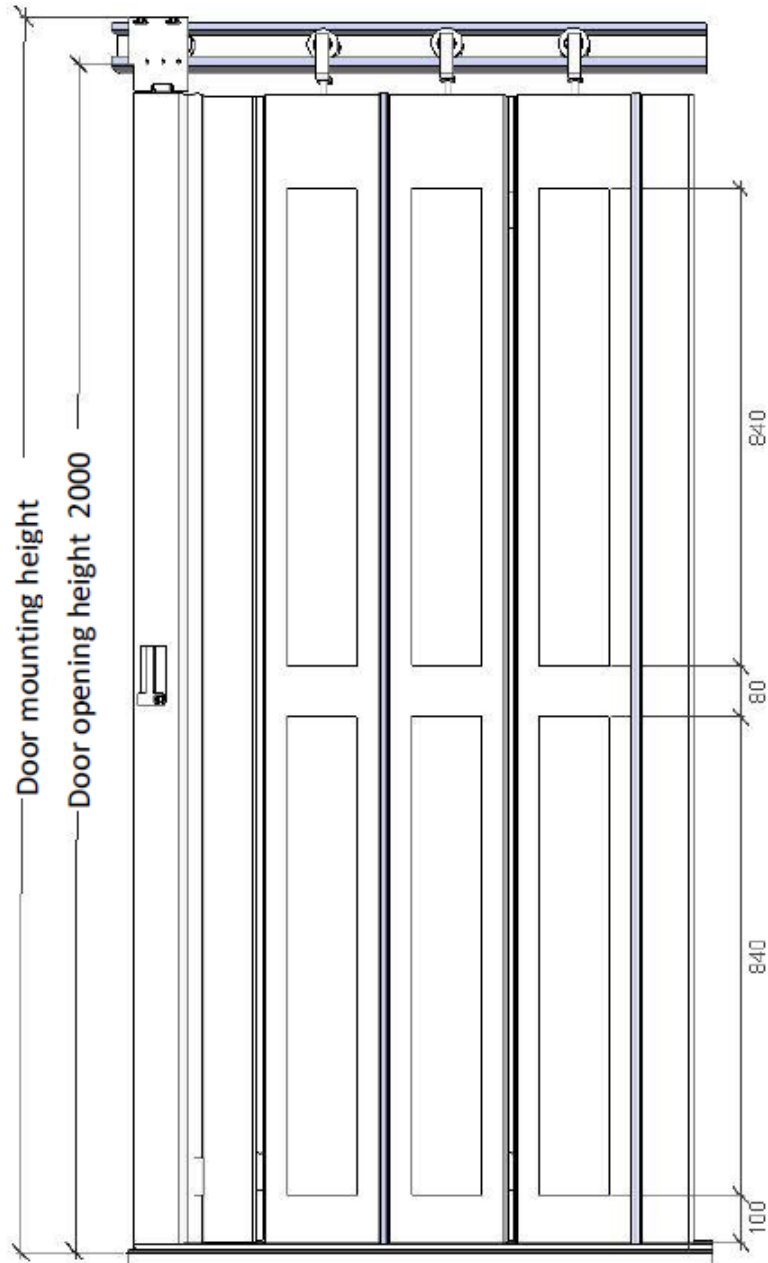

The Viksam door

The replacement for older folding and scissor gates

Size	Mounting width A (mm)	Max door Opening B (mm)	Door width folded C (mm)
VKD-4,5	680	515	165
VKD-5	730	560	170
VKD-5,5	830	645	185
VKD-6	880	690	190
VKD-6,5	980	775	205
VKD-7	1030	820	210
VKD-7,5	1130	905	225
VKD-8	1180	950	230
VKD-8,5	1280	1035	245
VKD-9	1330	1080	250
VKD-9,5	1430	1165	265
VKD-10	1480	1210	270
VKD-10,5	1580	1295	285
VKD-11	1630	1340	290
VKD-11,5	1730	1425	305
VKD-12	1780	1470	310
VKD-12,5	1880	1555	325
VKD-13	1930	1600	330

Door mounting height: ca 2070mm as standard.

Door opening height: 2000mm as standard.