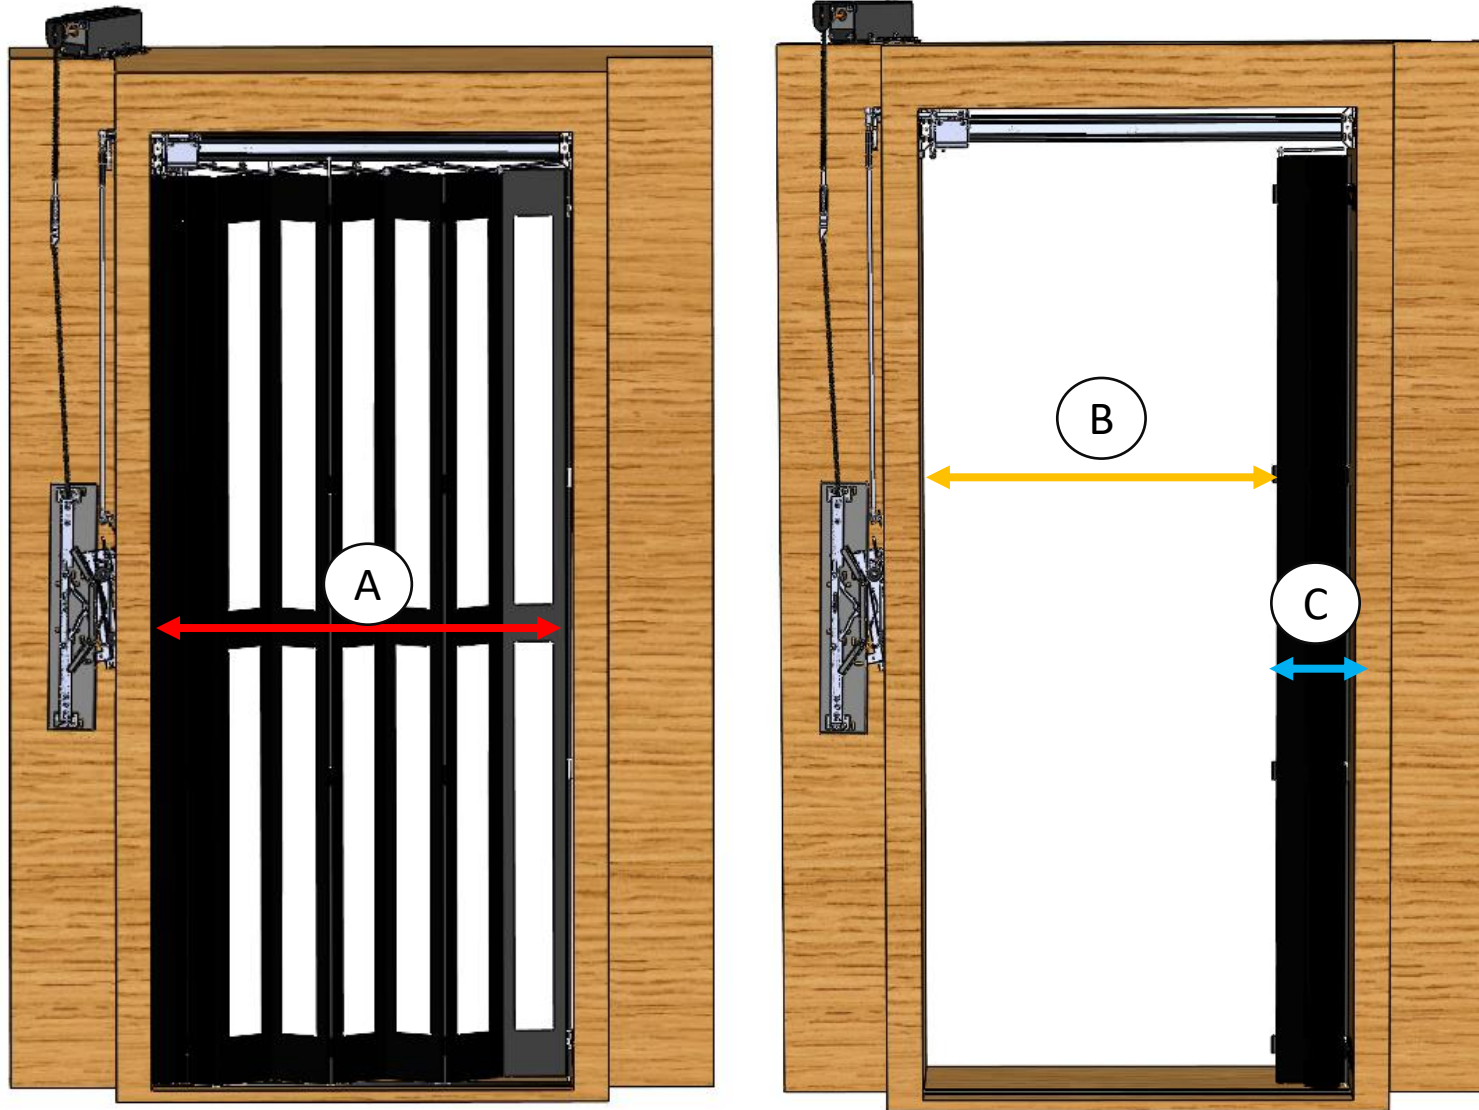

The Viksam door

The replacement for older folding and scissor gates

Size	Mounting width A (mm)	Max door Opening B (mm)	Door width folded C (mm)
VKD-4,5	680	515	165
VKD-5	730	560	170
VKD-5,5	830	645	185
VKD-6	880	690	190
VKD-6,5	980	775	205
VKD-7	1030	820	210
VKD-7,5	1130	905	225
VKD-8	1180	950	230
VKD-8,5	1280	1035	245
VKD-9	1330	1080	250
VKD-9,5	1430	1165	265
VKD-10	1480	1210	270
VKD-10,5	1580	1295	285
VKD-11	1630	1340	290
VKD-11,5	1730	1425	305
VKD-12	1780	1470	310
VKD-12,5	1880	1555	325
VKD-13	1930	1600	330

Door mounting height: ca 2070mm as standard.

Door opening height: 2000mm as standard.