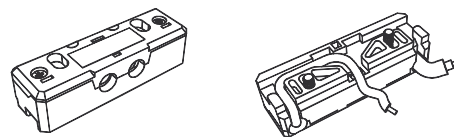

Art.Nr. 2400187 verwendet Inbus M4x10 Schrauben, die 4 mm nach außen ragen, Art.Nr. 2400188 verwendet Inbus M4x19 Schrauben, die 13 mm nach außen ragen. Art.Nr. 2400350 verwendet PH M4x16 Schrauben, die 10mm nach außen ragen.

Technical Data

Technische Spezifikation

le/Ue:	2A/230VAC 2A/200VDC
Ith	4A
Ui	500V
Load classes <i>Belastungsklassifizierung</i>	AC-15 Ie=2A Ue=230V DC-13 Ie=2A Ue=200V
Mech. lifetime <i>Mech. Lebensdauer</i>	> 10,000,000 cycles
Protection grade <i>Schutzklasse</i>	IP 20
Bridge working stroke <i>Arbeitsweg Brückenkontakt</i>	6 mm with PA 02 18
Activation force <i>Betätigungskraft</i>	< 2 N
operating temperature <i>Betriebstemperatur</i>	-25°C +65°C
Tightening torque <i>Anzugskraft</i>	≤ 1.7 Nm

Material

Body <i>Körper</i>	nylon - V0
Cover <i>Abdeckung</i>	PC - V0
Spring <i>Feder</i>	stainless steel
Contacts <i>Kontakte</i>	silver

Regulations

Normen

2014/33/UE
EN 81-20/50
EN 60947-5-1
GB 14048.5:2008
2011/65/UE (ROHS)
2003/11/EC

Approvals

Zulassungen

TÜV SÜD
CCC

Actuators

Betätiger

PA 02		2400320 (18mm) 2400321 (21mm)
PA 03		2400257
PA 05		2400348

To be ordered separately
Separat zu bestellen

AS04 GD

Available article variants / *Verfügbare Varianten:*

2400187...AS04 6mm	Door contact / <i>Türkontakt</i>
2400188...AS04 19mm	Door contact / <i>Türkontakt</i>
2400350...AS04 10mm	Door contact / <i>Türkontakt</i>