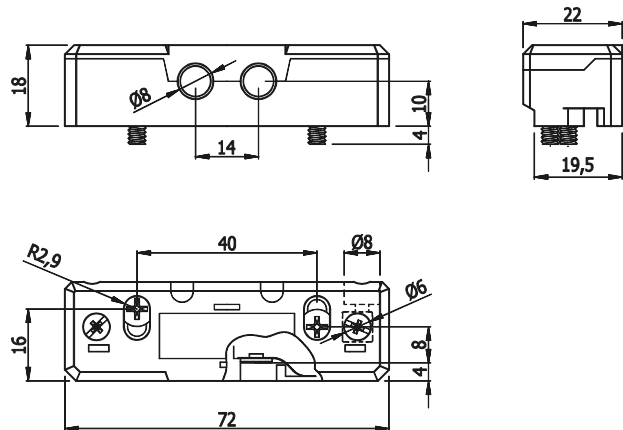

Safety contact with separate actuator, self-cleaning. Recesses for cables with double insulation and a maximum diameter of 8 mm are provided under the contact body for protected routing. The integrated fixing screws are arranged in oval slots which allow an adjustment of +/- 2mm.

Art.no. 2400187 uses allen M4x10 screws protruding 4mm outwards, Art.no. 2400188 uses allen M4x19 screws protruding 13mm outwards. Art.no. 2400350 uses PH M4x16 screws that protrude 10mm outwards.

Sicherheitskontakt mit getrenntem Betätiger, selbstreinigend. Aussparungen für Kabel mit doppelter Isolierung und einem maximalen Durchmesser von 8 mm unter dem Kontaktkörper für geschützte Verlegung vorhanden. Die integrierten Befestigungsschrauben sind in ovalen Schlitzern angeordnet, die eine Justierung von +/- 2mm ermöglichen.

Material

Body <i>Körper</i>	nylon - V0
Cover <i>Abdeckung</i>	PC - V0
Spring <i>Feder</i>	stainless steel
Contacts <i>Kontakte</i>	silver

Regulations

Normen

2014/33/UE
EN 81-20/50
EN 60947-5-1
GB 14048.5:2008
2011/65/UE (ROHS)
2003/11/EC

Available article variants / *Verfügbare Varianten:*

2400187...AS04 6mm	Door contact / <i>Türkontakt</i>
2400188...AS04 19mm	Door contact / <i>Türkontakt</i>
2400350...AS04 10mm	Door contact / <i>Türkontakt</i>