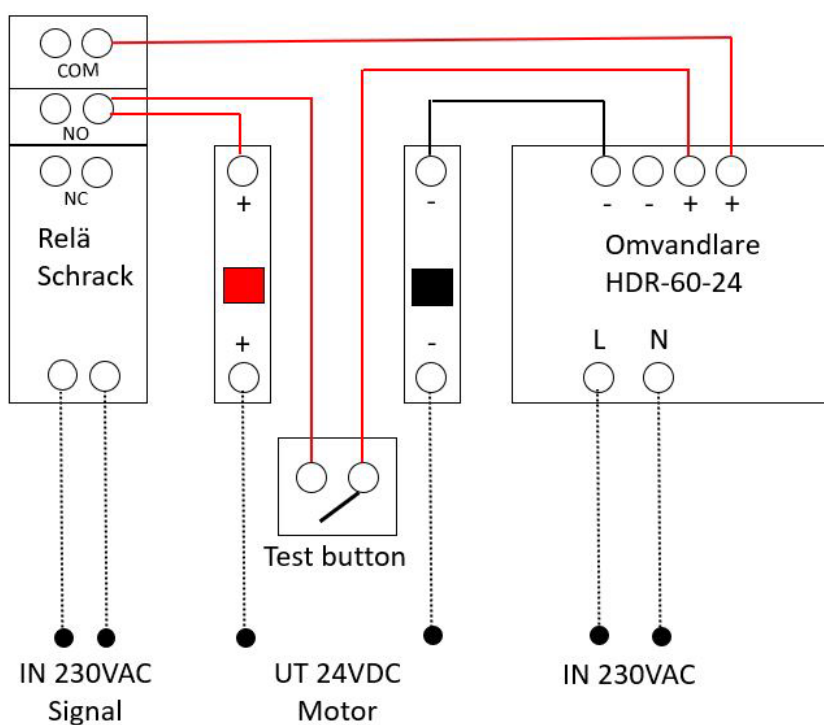

Omvandlingsbox 230VAC till 24VDC med testknapp

ELB Kompakt

Beskrivning

Spänningsomvandlare från 230VAC till 24VDC. För snabbast möjliga aktivering av låsbanan så bör nätaggregatet vara strömsatt och sedan släppa igenom ström till motorn via reläet. Med testknapp för test av låsbanan, håll in knappen vid aktivering.

Kopplingschema

Produktspecifikation

Teknisk data	
Ingående volt nätaggregat	85-264VAC
Utgående volt nätaggregat	24VDC
Nominell ström utgående	2,5A
Ström ingående vid 230V	0,8A
Tillåten temperatur	-30°C ~ +70°C
Mått	160x135x77mm
Vikt	0.62kg
IP-klass	IP55

Återvinning: Se till att följ nationella lagar.

Återvinning enligt:

- El (Nätaggregat, relä, knapp och kablar)
- Plast (Lådan, förskruvningarna)
- Metall (DIN-skena)