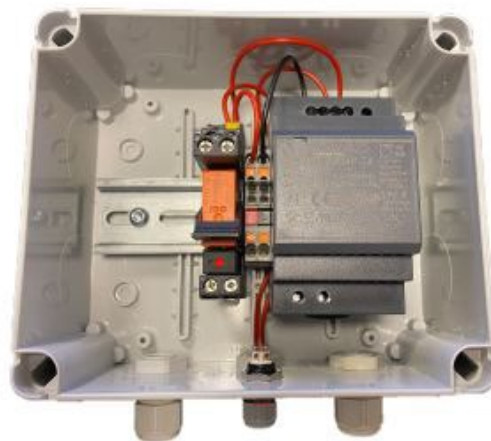

Omvandlingsbox 230VAC till 24VDC med testknapp

ELB Kompakt

Beskrivning

Spänningsomvandlare från 230VAC till 24VDC. För snabbast möjliga aktivering av låsbanan så bör nätaggregatet vara strömsatt och sedan släppa igenom ström till motorn via reläet. Med testknapp för test av låsbanan, håll in knappen vid aktivering.

Kopplingschema

Produktspecifikation

Teknisk data	
Ingående volt nätaggregat	85-264VAC
Utgående volt nätaggregat	24VDC
Nominell ström utgående	2,5A
Ström ingående vid 230V	0,8A
Tillåten temperatur	-30°C ~ +70°C
Mått	160x135x77mm
Vikt	0.62kg
IP-klass	IP55

Återvinning: Se till att följ nationella lagar.

Återvinning enligt:

- El (Nätaggregat, relä, knapp och kablar)
- Plast (Lådan, förskruvningarna)
- Metall (DIN-skena)